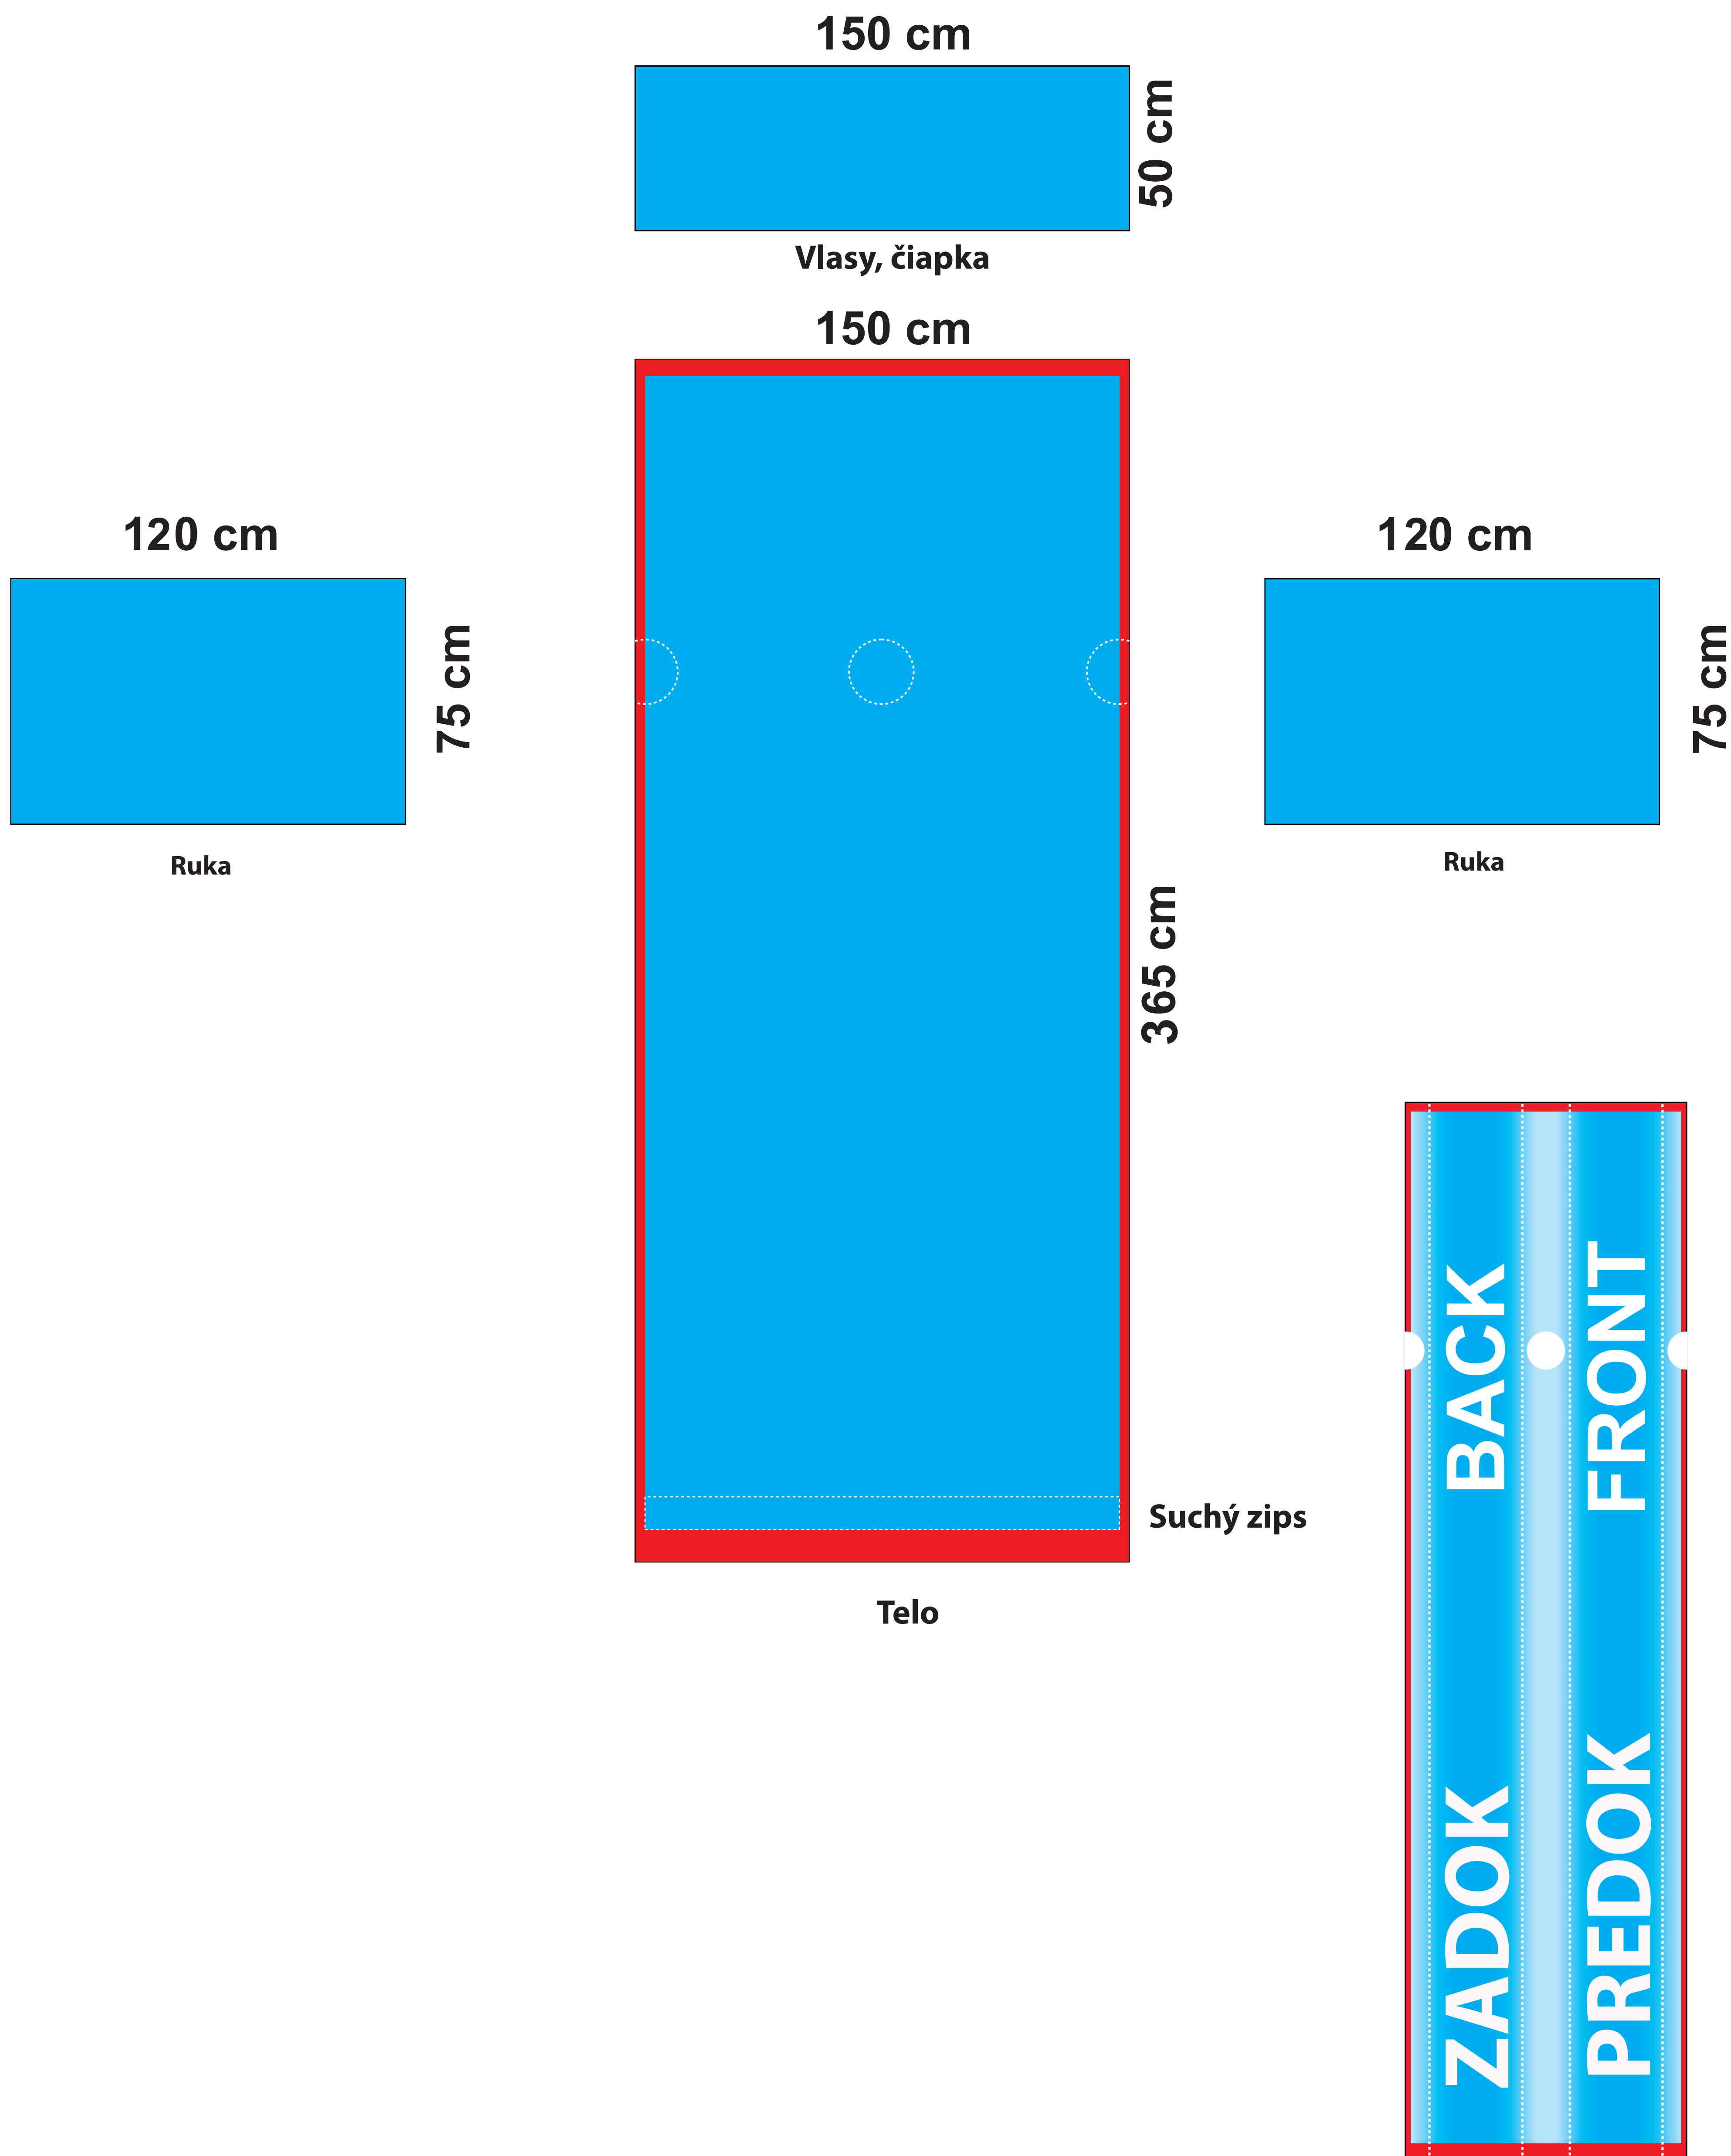

Template **Skydancer tancujuci panak**  
**Rozmer 4m**

	<b>DPI rozlíšenie</b>	<b>1200 dpi</b>
	<b>Mierka</b>	<b>1:10</b>
	<b>Typ súboru</b>	<b>PDF</b>
	<b>Farebnosť</b>	<b>CMYK - Coated FOGRA39</b>

**Súbor vygenerovať**

- bez orezových značiek
- bez vrstiev
- bez presahov
- bez čiary znázorňujúcej bezpečnostnú zónu
- bez fontov = fonty v krivkách
- **NEMENIŤ VEĽKOSŤ SÚBORU,**

**Logá, texty a hlavná grafika by mala byť zahrnutá v rámci bezpečnej zóny - červená čiara.**

**Grafika pozadia musí zahŕňať celú plochu.**

Grafiku umiestnite do strihu vrátane presahov na šitie (červená časť).

Dôležité grafické detaily neumiestnujte v blízkosti okrajov (odporúčame cca 5cm od okrajov modrej časti).

Vysvetlenie farebnosti

- hlavná časť, ktorú je vidno
- presahy na zašitie