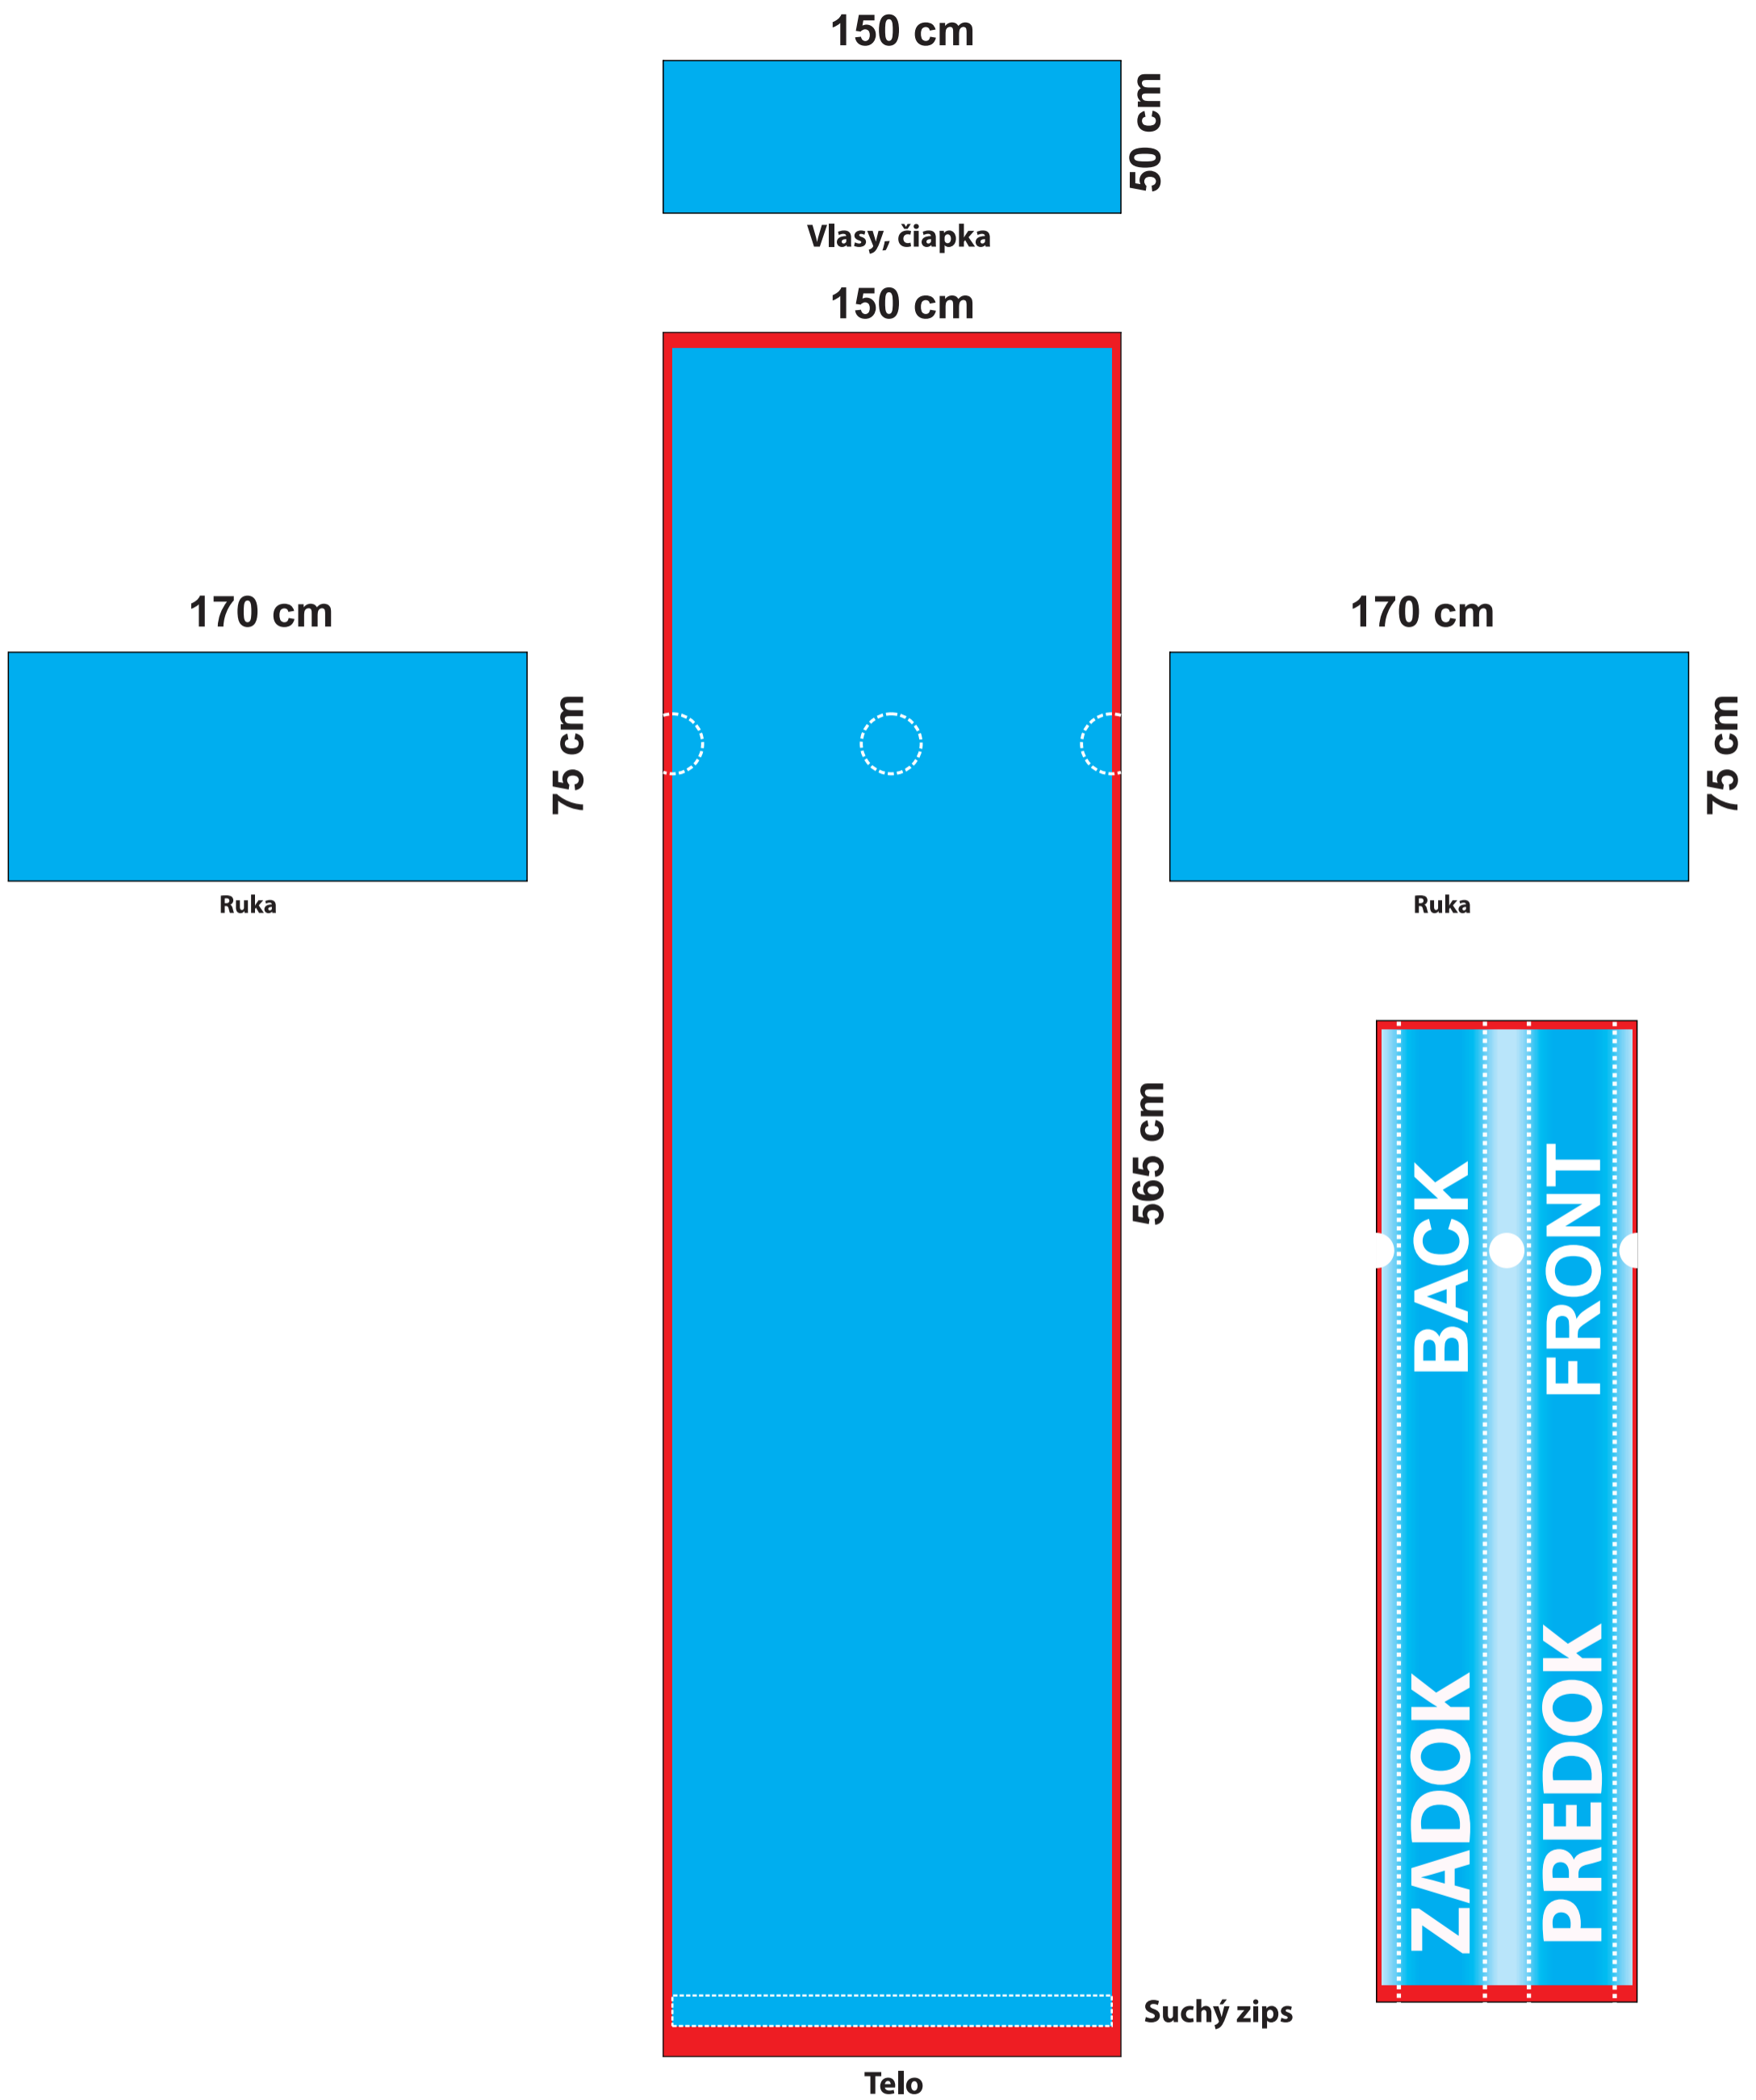

Template **Skydancer tancujuci panak**  
Rozmer 6m

	DPI rozlíšenie	1200 dpi
	Mierka	1:20
	Typ súboru	PDF
	Farebnosť	CMYK - Coated FOGRA39

**Súbor vygenerovať**

- bez orezových značiek
- bez vrstiev
- bez presahov
- bez čiary znázorňujúcej bezpečnostnú zónu
- bez fontov = fonty v krivkách
- **NEMENIŤ VEĽKOSŤ SÚBORU,**

Logá, texty a hlavná grafika by mala byť zahrnutá  
v rámci bezpečnej zóny - červená čiara.  
Grafika pozadia musí zahŕňať celú plochu.

Grafiku umiestnite do strihu vrátane presahov na šitie (červená časť).

Dôležité grafické detaily neumiestnujte v blízkosti okrajov (odporúčame cca 5cm od okrajov modrej časti).

Vysvetlenie farebnosti

- hlavná časť, ktorú je vidno
- presahy na zašitie