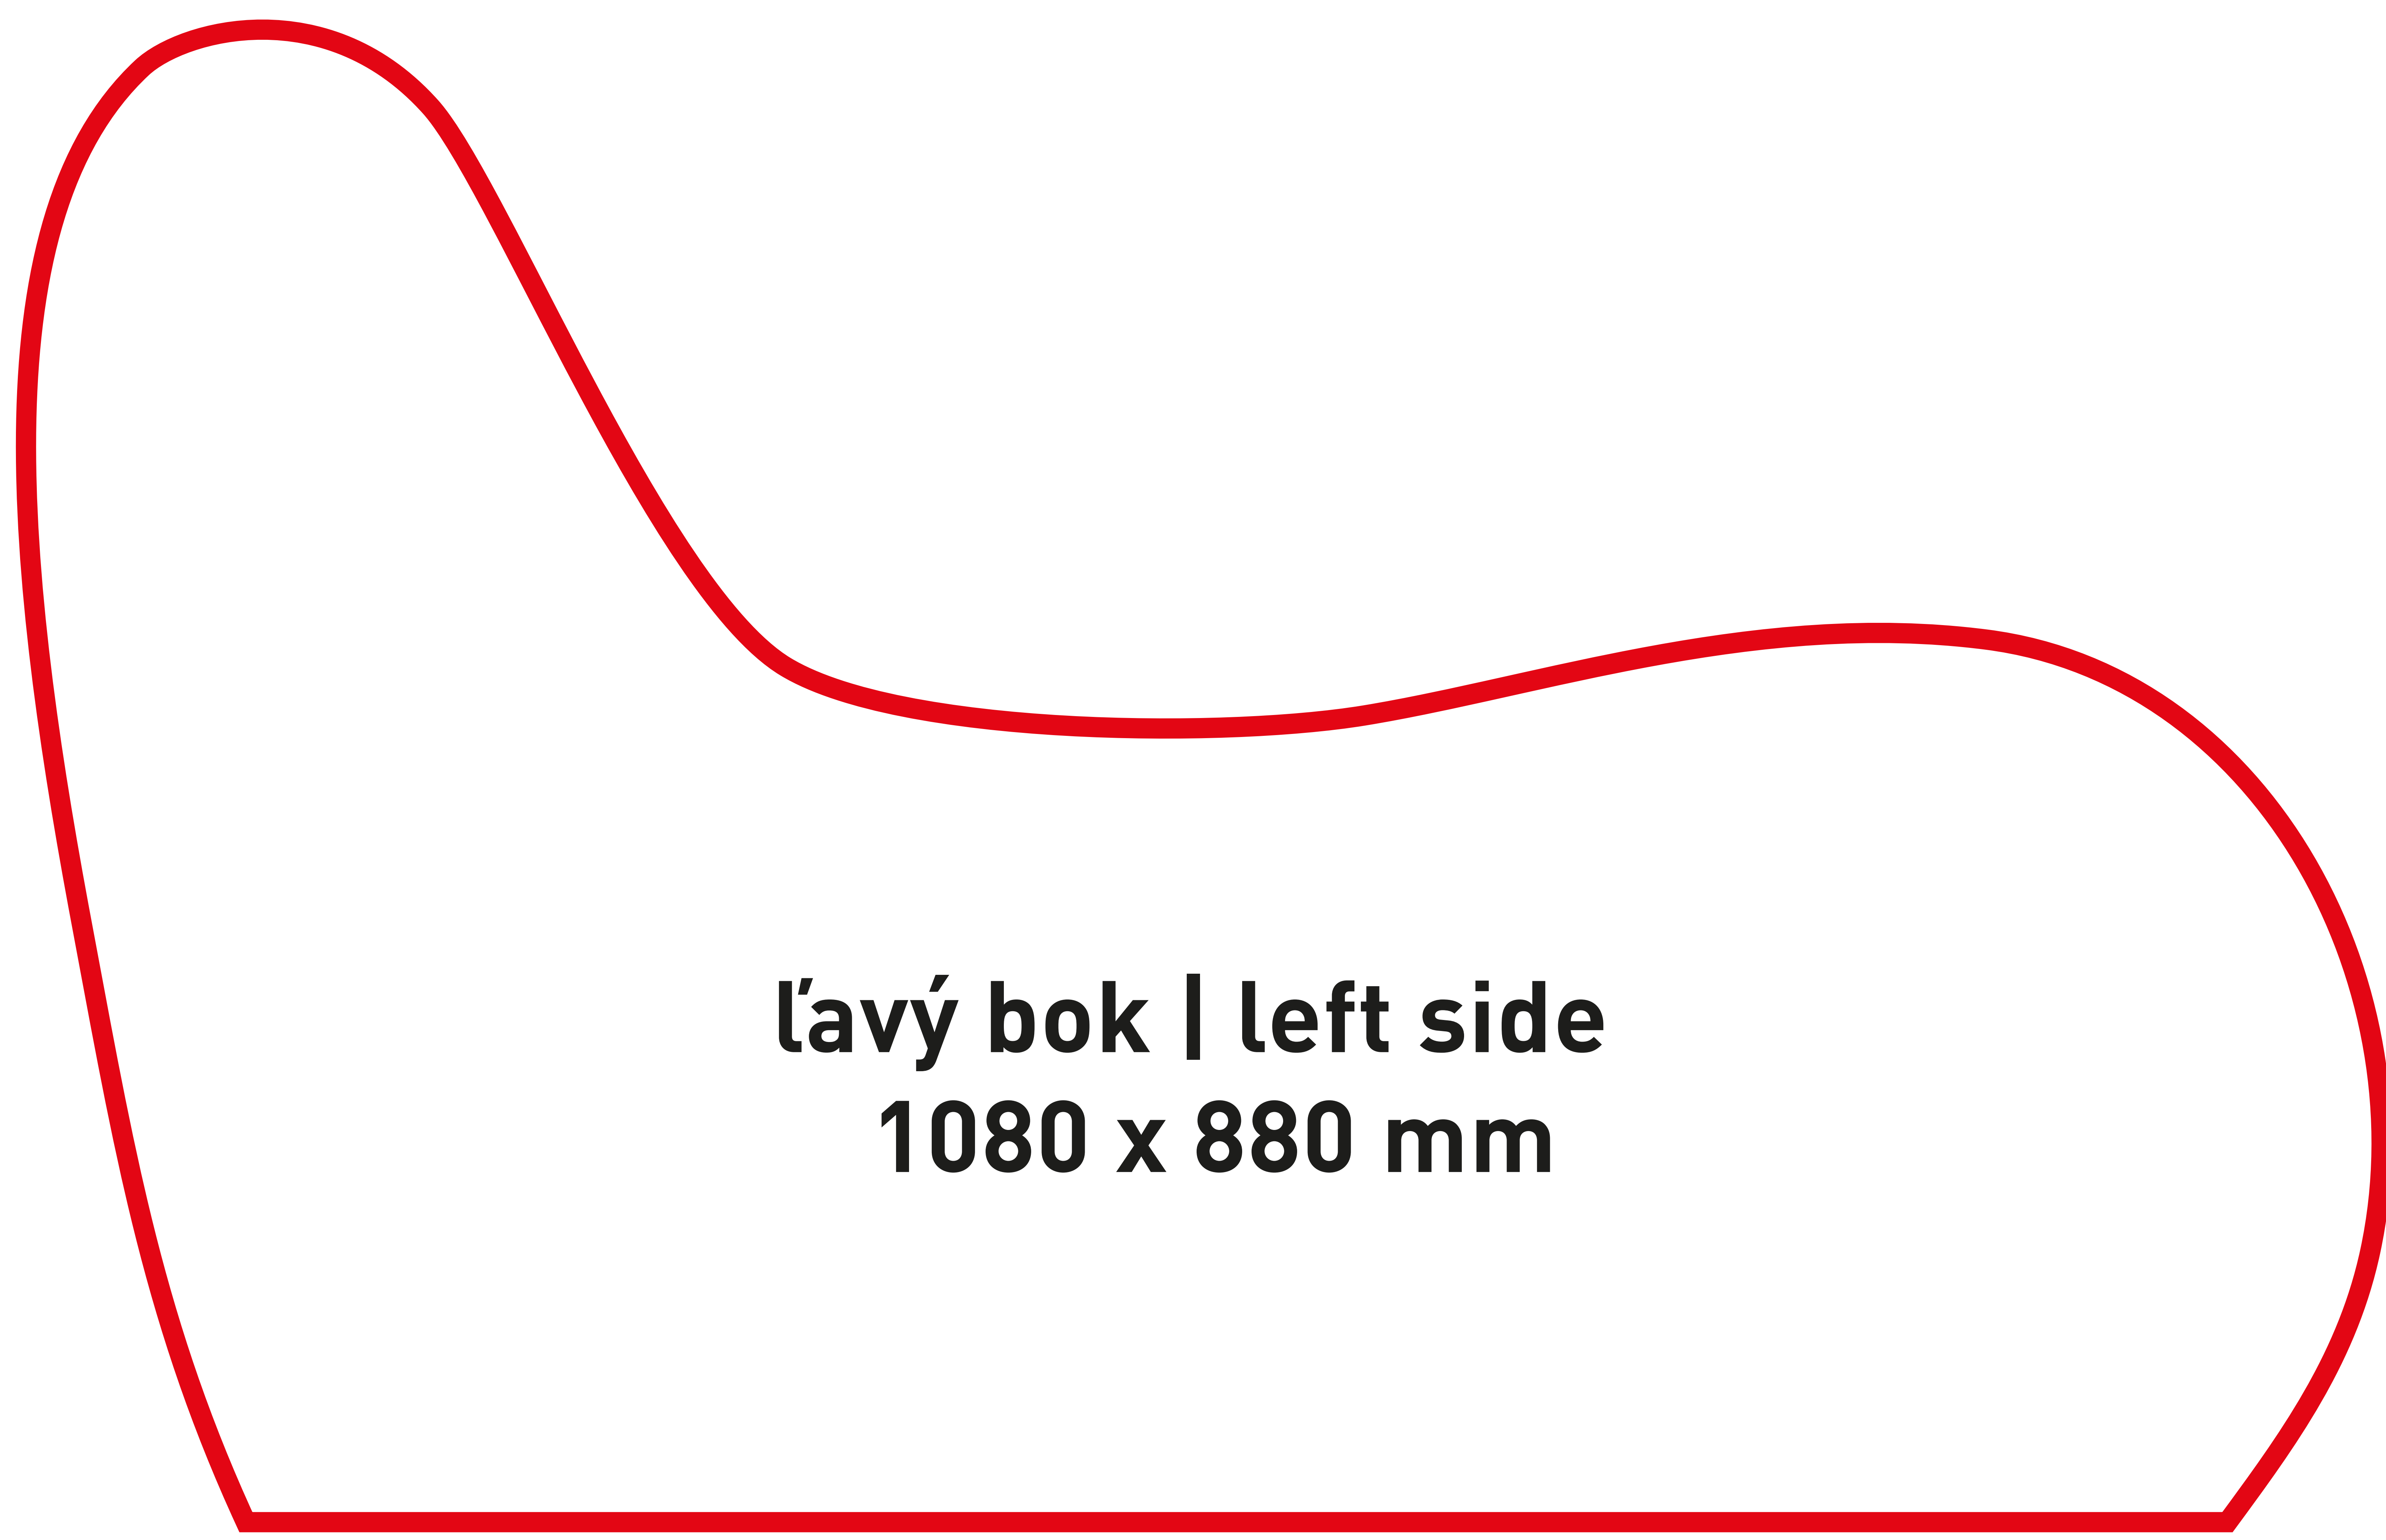

Template stena **RED Forma**
Rozmer 85x75x95 cm

 DPI	DPI rozlíšenie	120 dpi
 Mierka		1:1
 Typ súboru		PDF
 Farebnosť		CMYK - Coated FOGRA39

Súbor vygenerovať

- bez orezových značiek
- bez vrstiev
- bez presahov
- bez čiary znázorňujúcej bezpečnostnú zónu
- bez fontov = fonty v krivkách
- odporúčané parametre pre čiernu C40 M40 Y20 K100
- **NEMENIŤ VEĽKOSŤ SÚBORU,**
- **každá strana = samostatné pdf**

Logá, texty a hlavná grafika by mala byť zahrnutá v rámci bezpečnej zóny - červená čiara.

Grafika pozadia musí zahŕňať celú plochu.

Tlačovný súbor

Náhľad

Spodok | Base
910 x 910 mm

ľavý bok | left side
1080 x 880 mm

pravý bok | right side
1080 x 880 mm

obal | wrapper
2315 x 910 mm