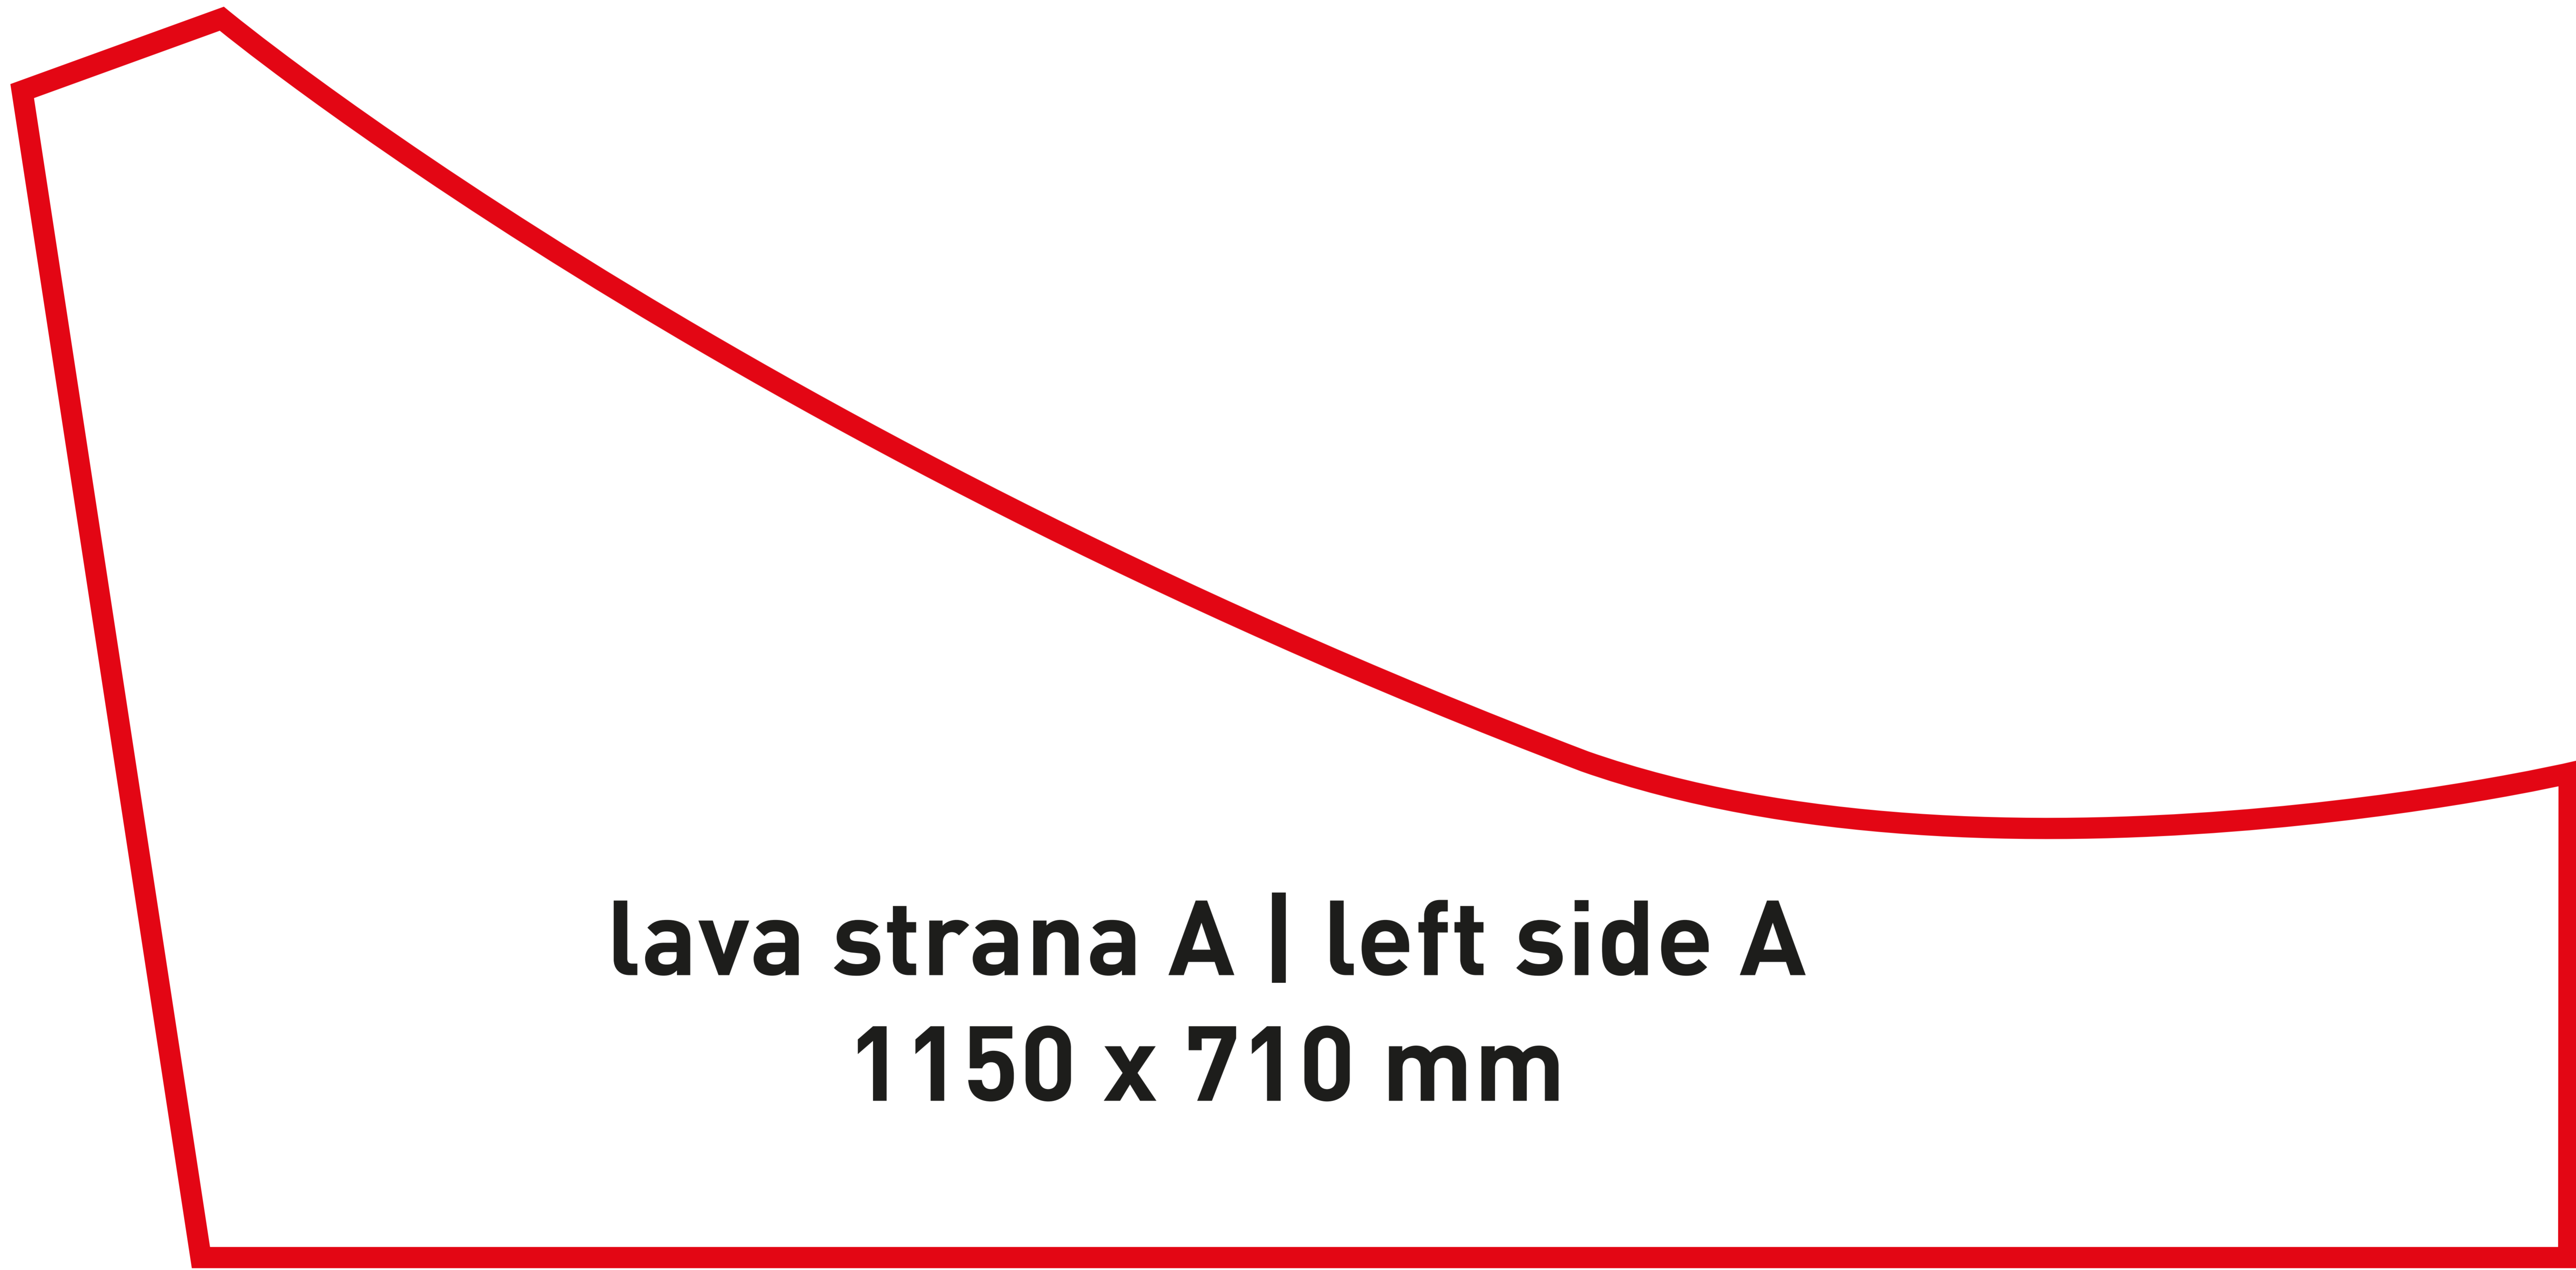

Template stena **RED Roller**  
Rozmer 130x45x130 cm

	<b>DPI rozlíšenie</b>	<b>120 dpi</b>
	<b>Mierka</b>	<b>1:1</b>
	<b>Typ súboru</b>	<b>PDF</b>
	<b>Farebnosť</b>	<b>CMYK - Coated FOGRA39</b>

**Súbor vygenerovať**

**Logá, texty a hlavná grafika by mala byť zahrnutá v rámci bezpečnej zóny - červená čiara.**

**Grafika pozadia musí zahŕňať celú plochu.**

Tlačovný súbor

Náhľad

**prava strana A | right side A**  
**1150 x 710 mm**

**prava strana B | right side B**  
**1035 x 440 mm**

**lava strana A | left side A**  
**1150 x 710 mm**

**lava strana B | lava side B**  
**1035 x 440 mm**

**zakladna A | base A**  
**1035 x 805 mm**

**zakladna A | base A**  
**1055 x 805 mm**

**zadna strana | back**  
**670 x 805 mm**

**ohyb | flexion**  
**700 x 805 mm**

**vrch | top**  
**2275 x 805 mm**