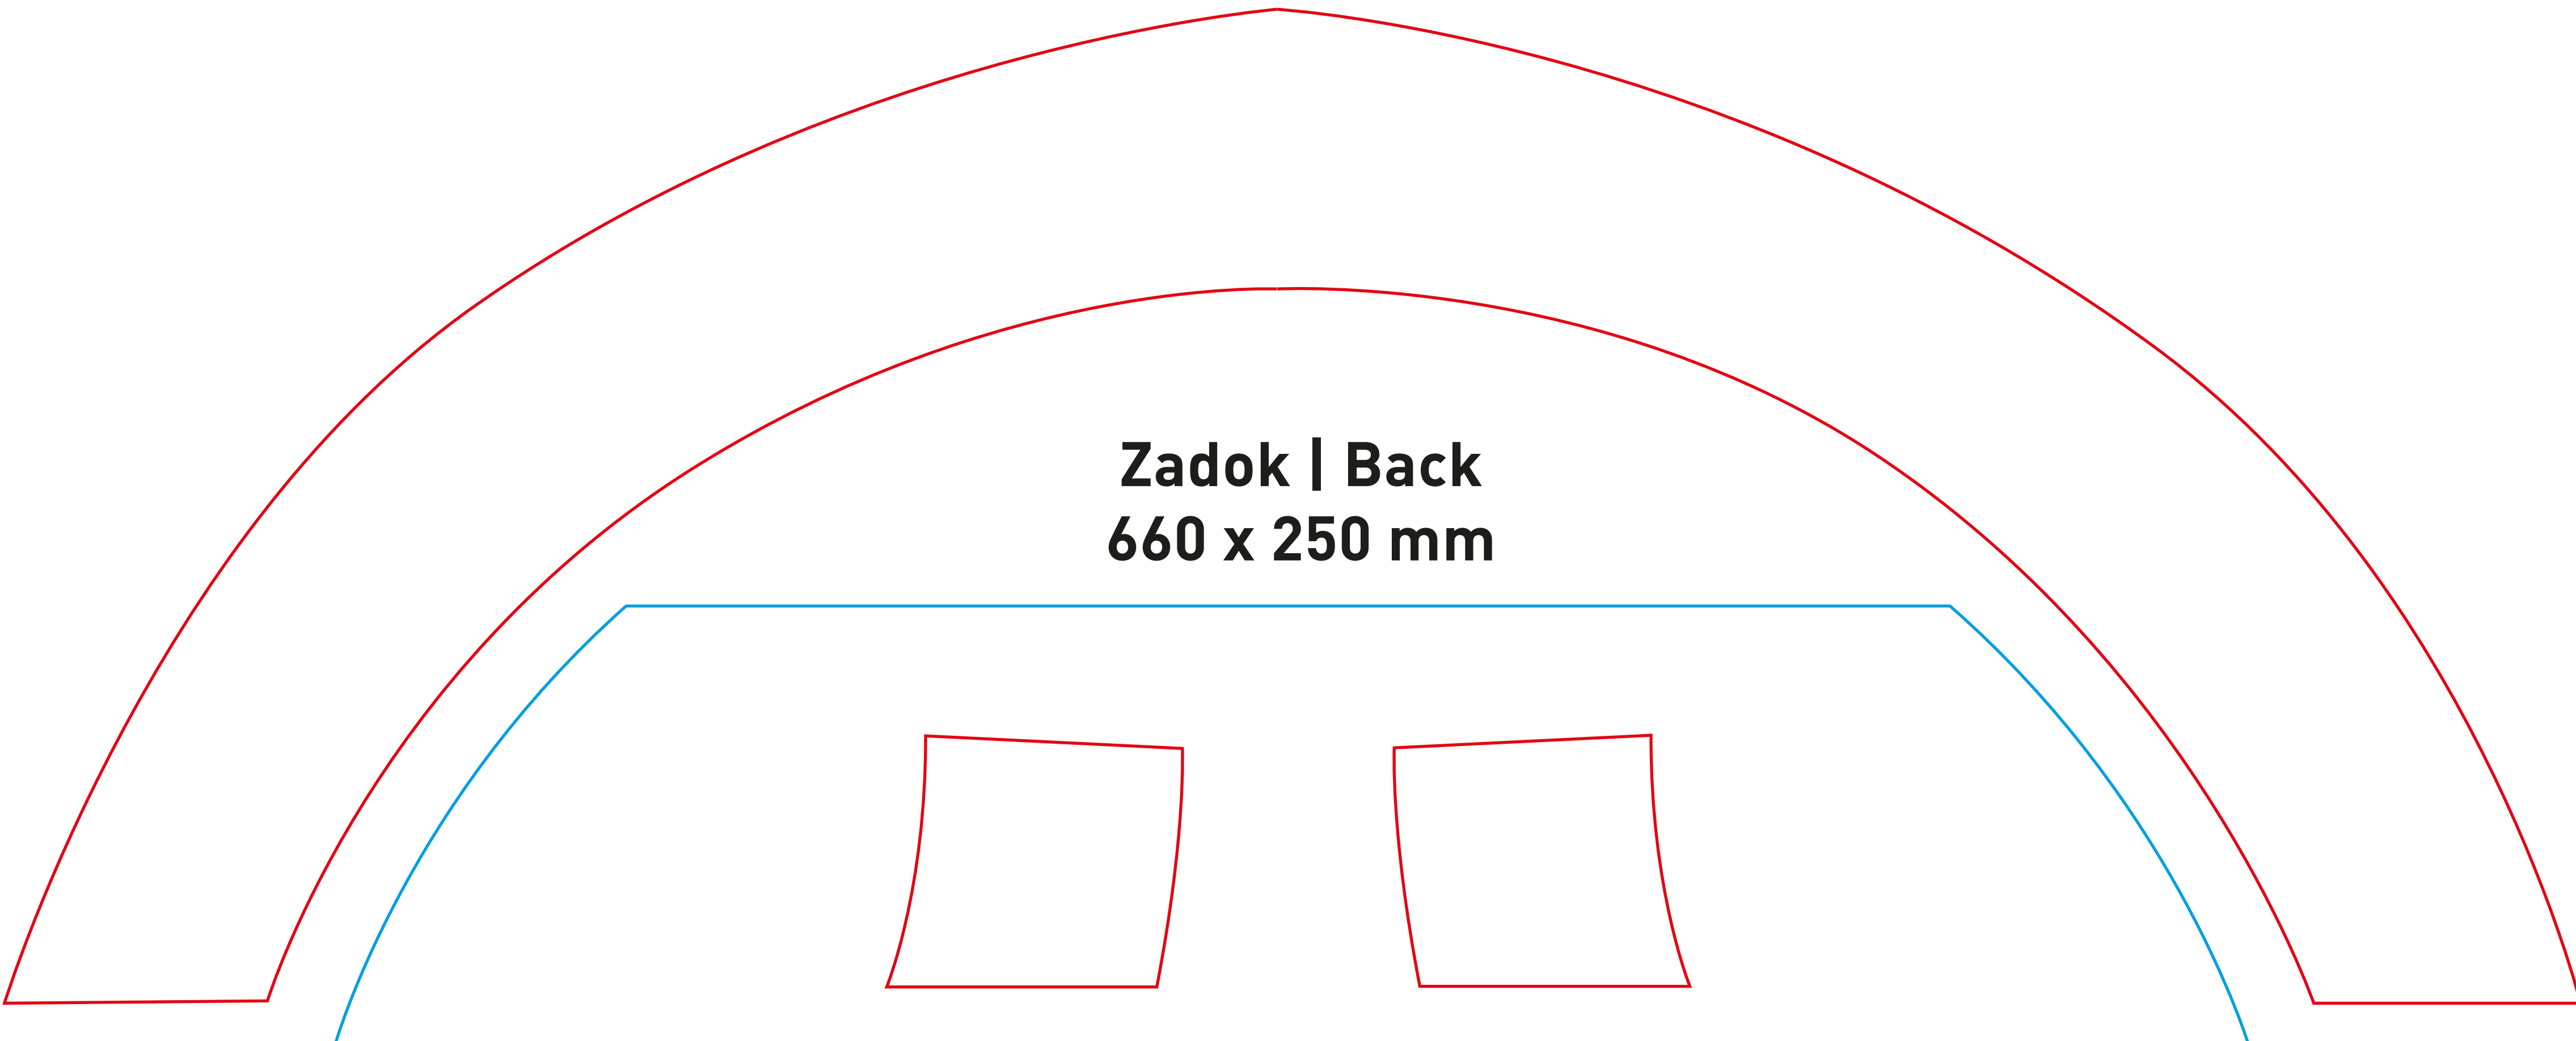

Template stena **RED Gate 24**  
**Rozmer 500 cm**

	<b>DPI rozlíšenie</b>	<b>1200 dpi</b>
	<b>Mierka</b>	<b>1:10</b>
	<b>Typ súboru</b>	<b>PDF</b>
	<b>Farebnosť</b>	<b>CMYK - Coated FOGRA39</b>

**Súbor vygenerovať**

- bez orezových značiek
- bez vrstiev
- bez presahov
- bez čiary znázorňujúcej bezpečnostnú zónu
- bez fontov = fonty v krivkách
- odporúčané parametre pre čiernu C40 M40 Y20 K100
- **NEMENIŤ VEĽKOSŤ SÚBORU,**
- **každá strana = samostatné pdf**

**Logá, texty a hlavná grafika by mala byť zahrnutá v rámci bezpečnej zóny - červená čiara.**

**Grafika pozadia musí zahŕňať celú plochu.**

Tlačovný súbor

Náhľad

**Predok | Front**  
**660 x 250 mm**

**Zadok | Back**  
**660 x 250 mm**

**Spodok**  
**780 x 90 mm**