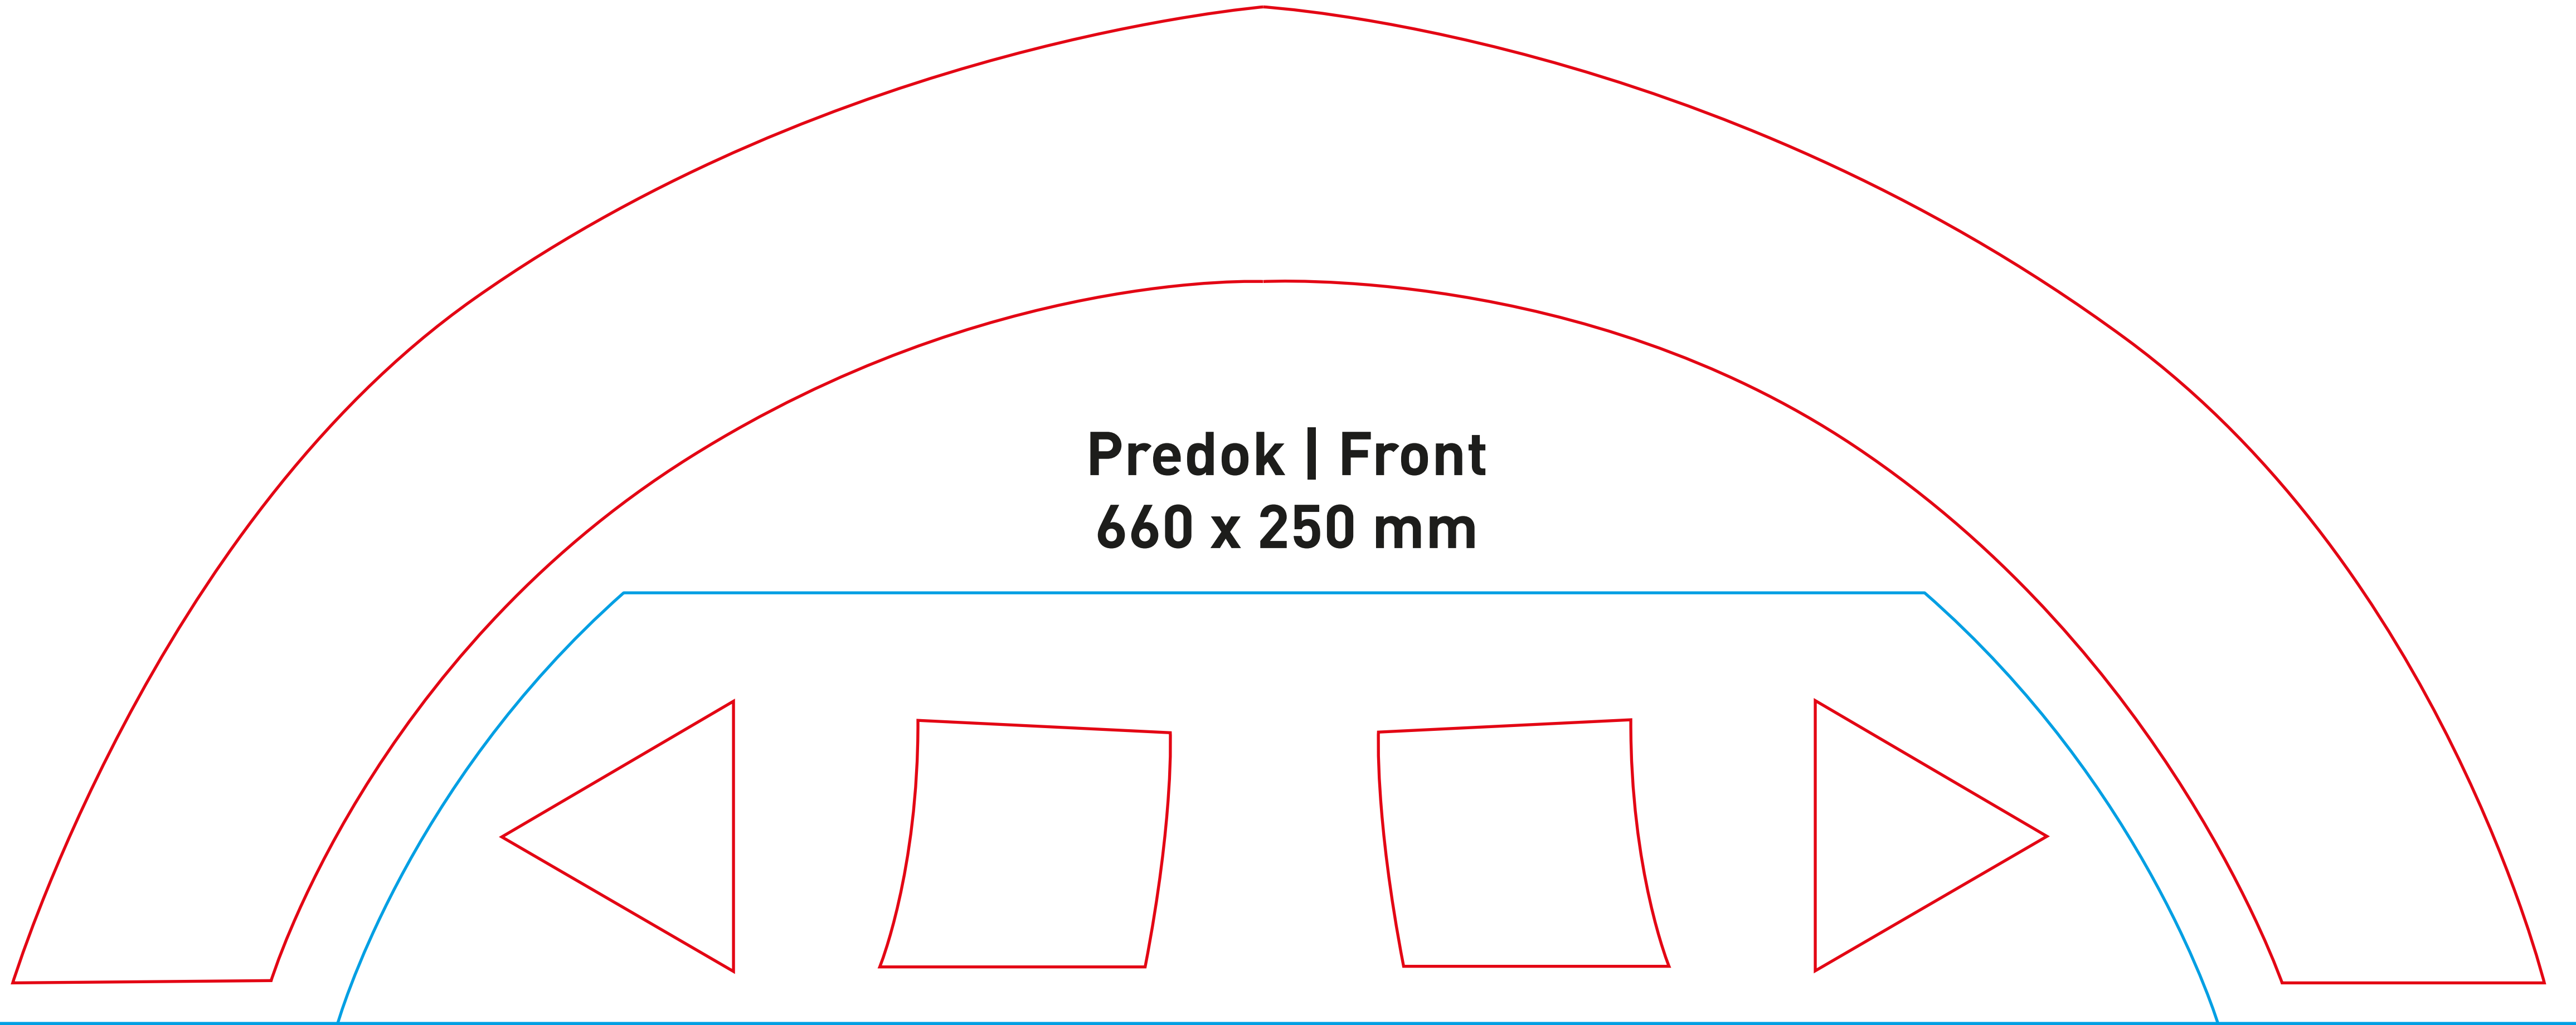

Template stena **RED Gate 24**  
**Rozmer 500 cm**

	<b>DPI rozlíšenie</b>	<b>1200 dpi</b>
	<b>Mierka</b>	<b>1:10</b>
	<b>Typ súboru</b>	<b>PDF</b>
	<b>Farebnosť</b>	<b>CMYK - Coated FOGRA39</b>

**Súbor vygenerovať**

**Logá, texty a hlavná grafika by mala byť zahrnutá v rámci bezpečnej zóny - červená čiara.**

**Grafika pozadia musí zahŕňať celú plochu.**

Tlačovný súbor

Náhľad

**Predok | Front**  
**660 x 250 mm**

**Zadok | Back**  
**660 x 250 mm**

**Spodok**  
**780 x 90 mm**